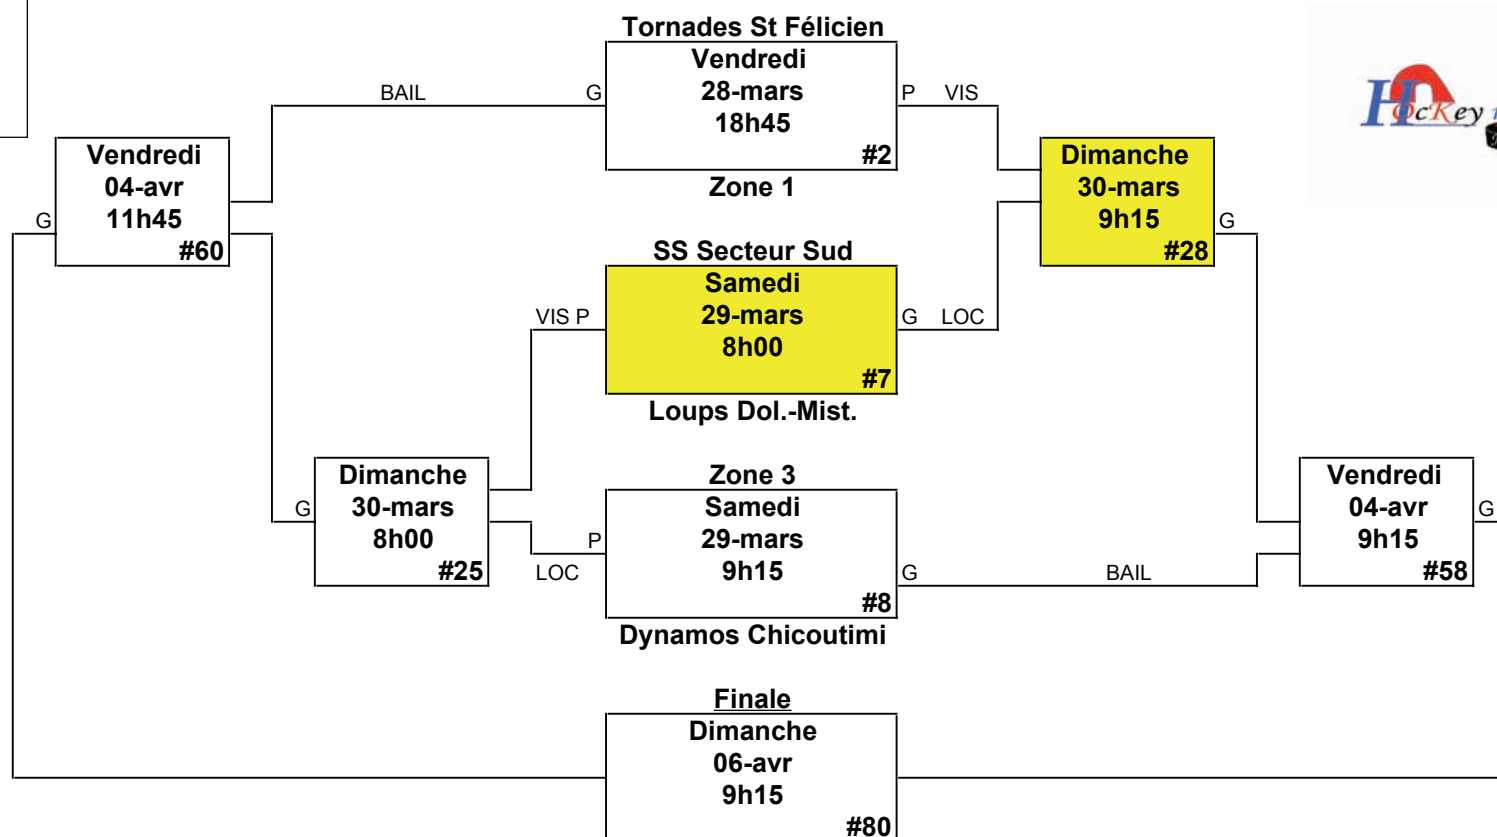

Cédule Novice A

*NB.: les parties en jaunes sont jouées à Girardville

Cédule Novice B

*NB.: les parties en jaunes sont jouées à Girardville