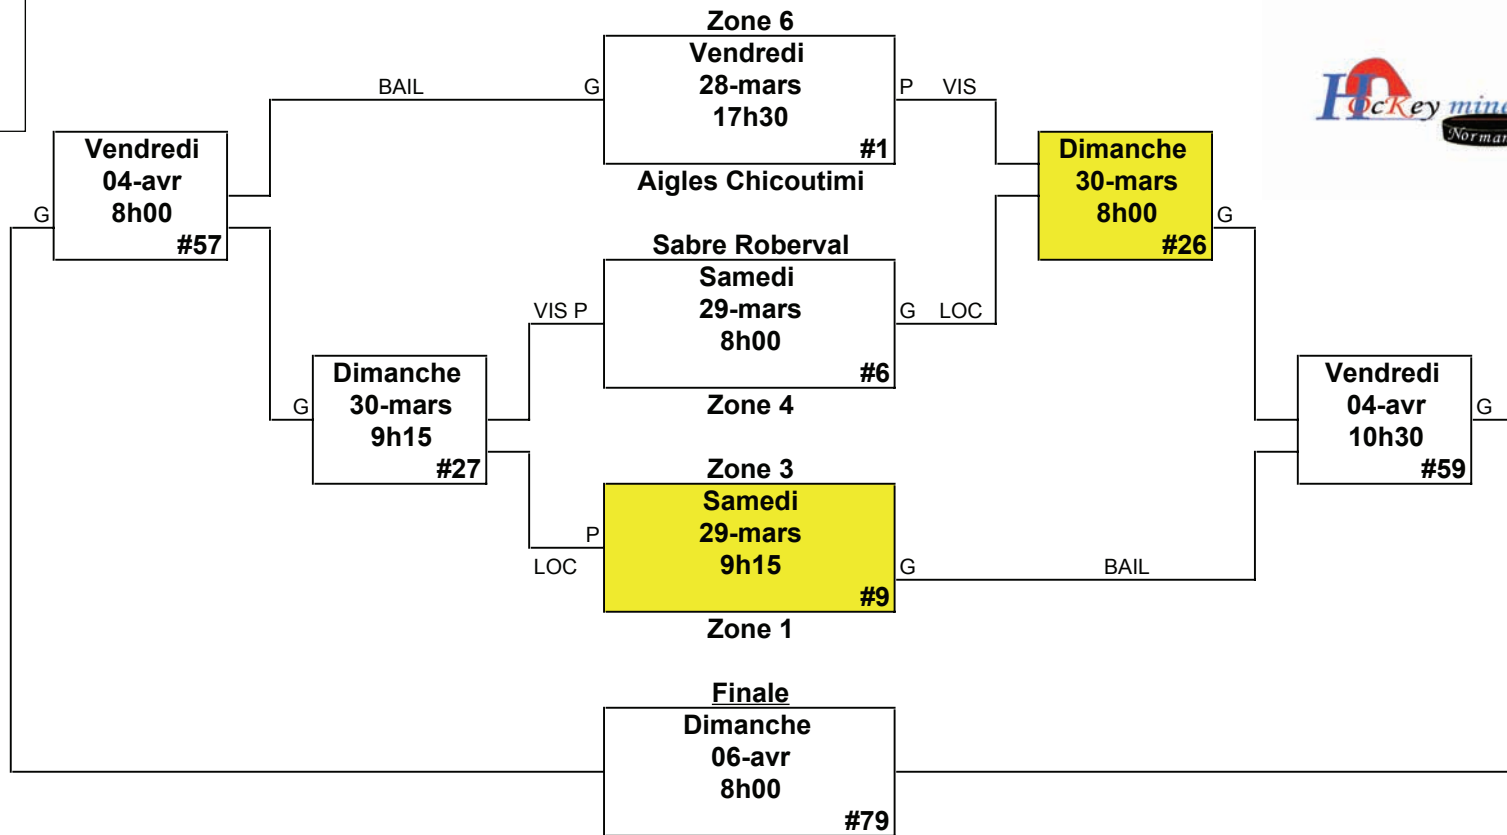

Cédule Novice A

*NB.: les parties en jaunes sont jouées à Girardville

Cédule Novice B

*NB.: les parties en jaunes sont jouées à Girardville