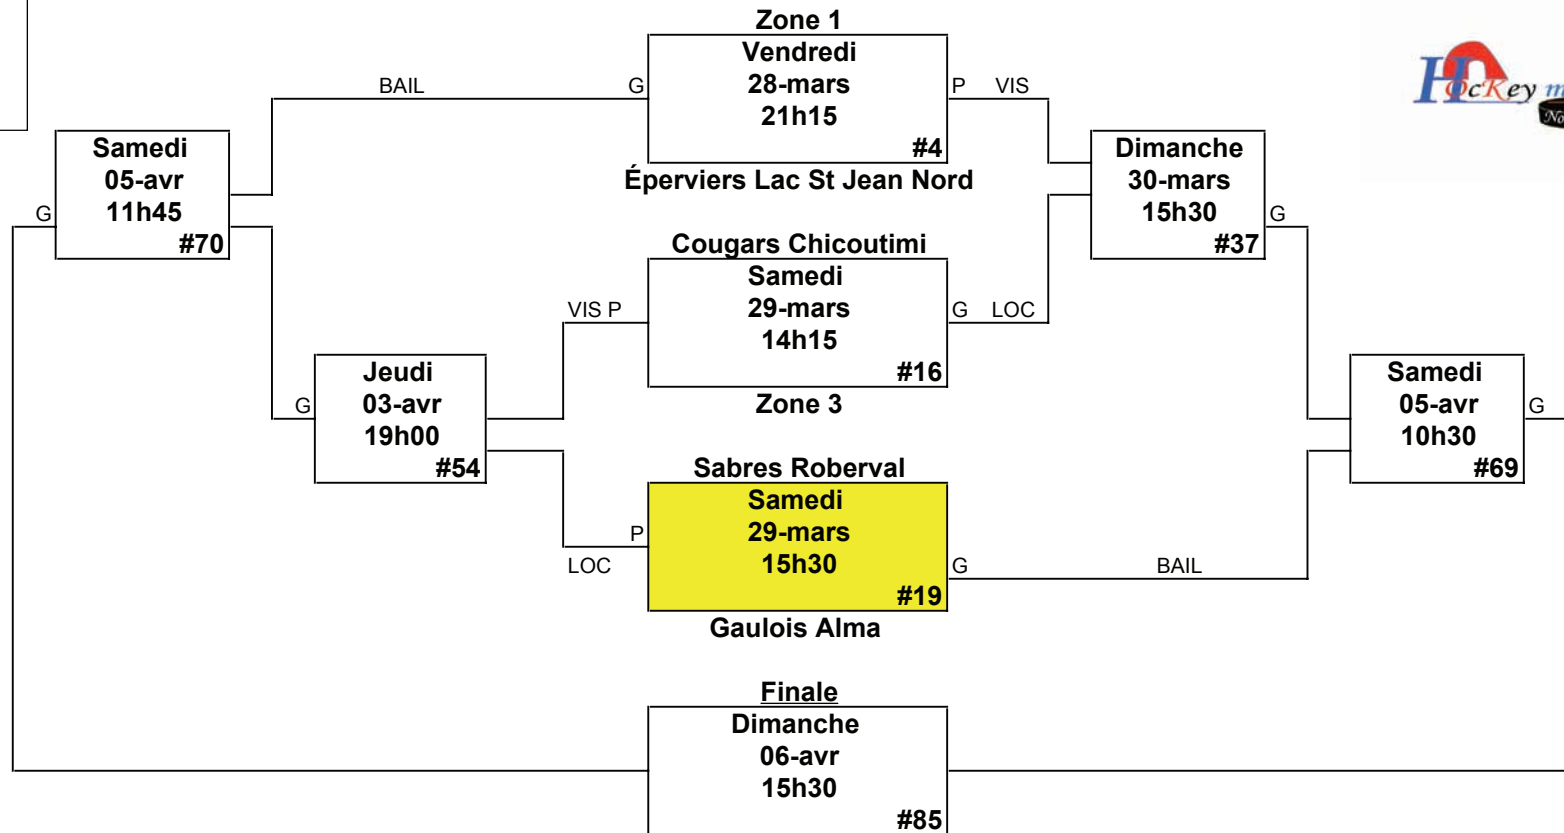

Cédule Bantam A

*NB.: les parties en jaunes sont jouées à Girardville

Cédule Bantam B

*NB.: les parties en jaunes sont jouées à Girardville