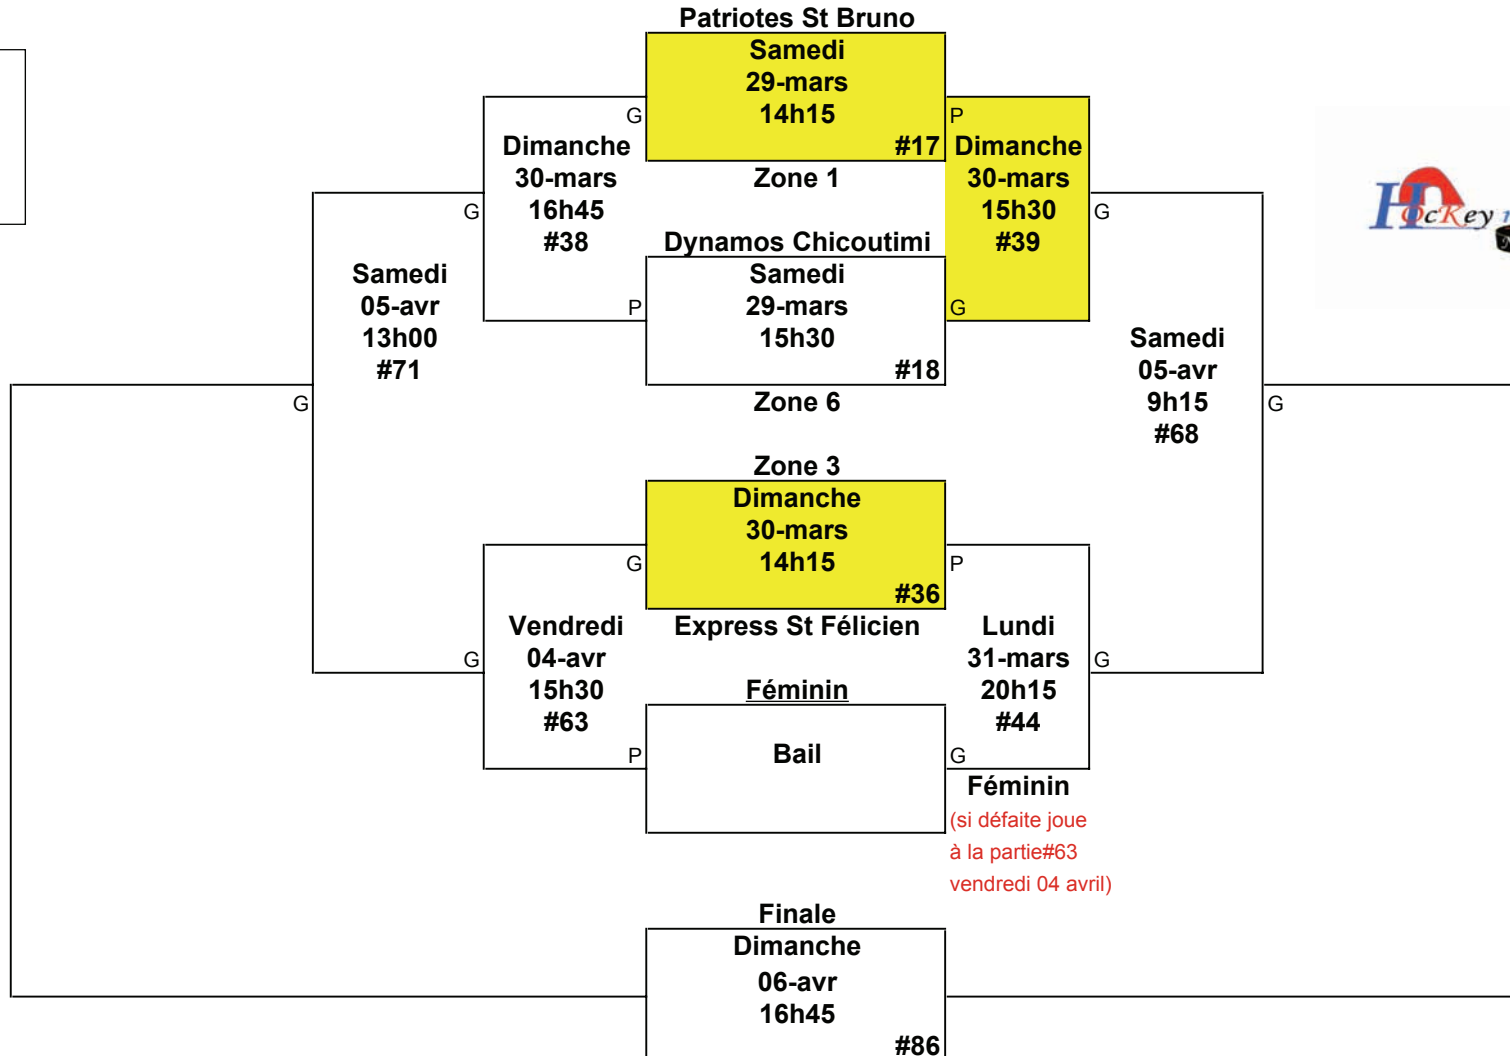

Cédule Bantam A

*NB.: les parties en jaunes sont jouées à Girardville

Cédule Bantam B

*NB.: les parties en jaunes sont jouées à Girardville