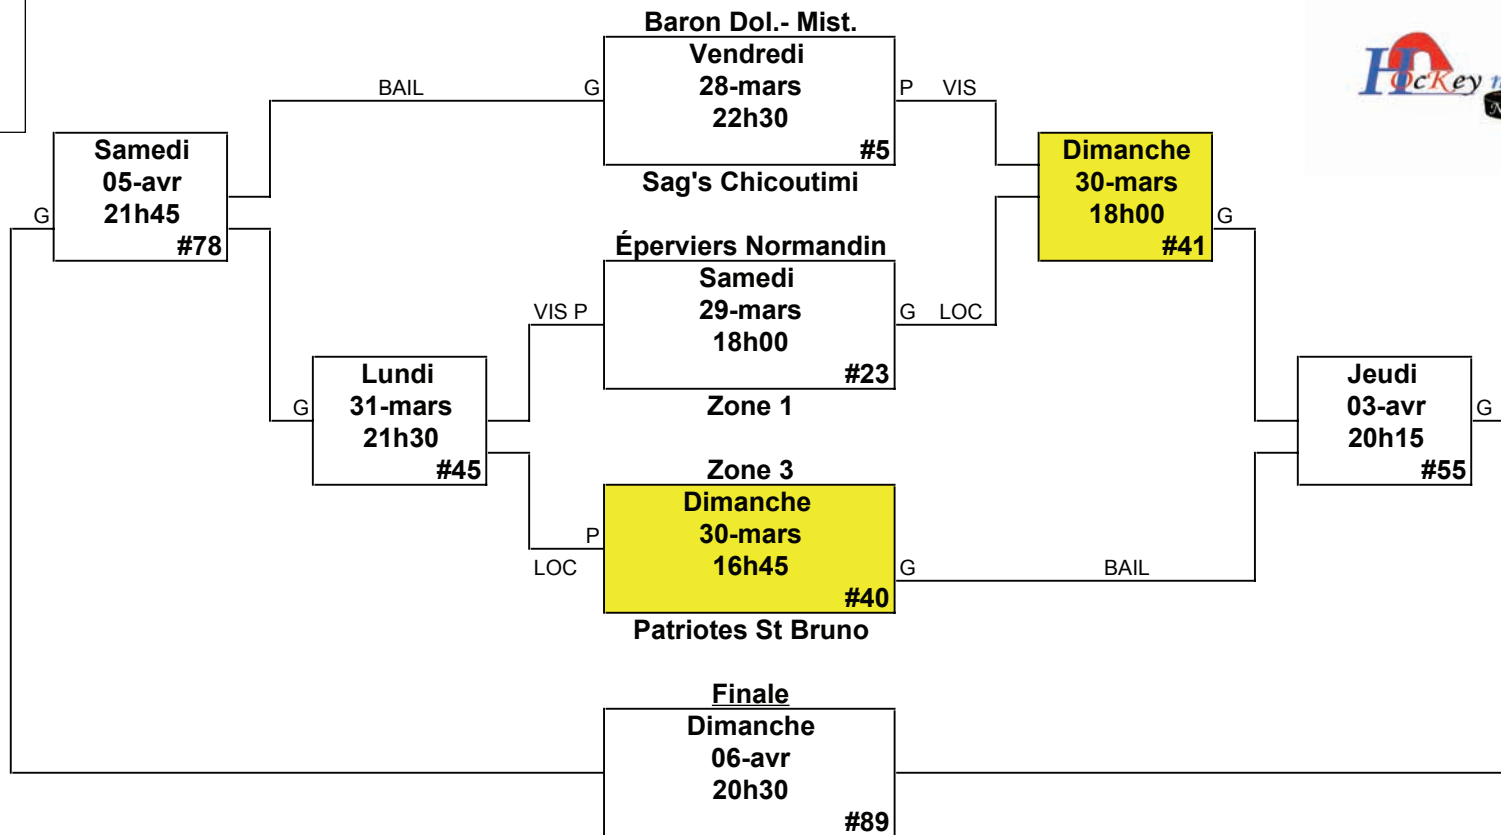

Cédule Junior A

*NB.: les parties en jaunes sont jouées à Girardville