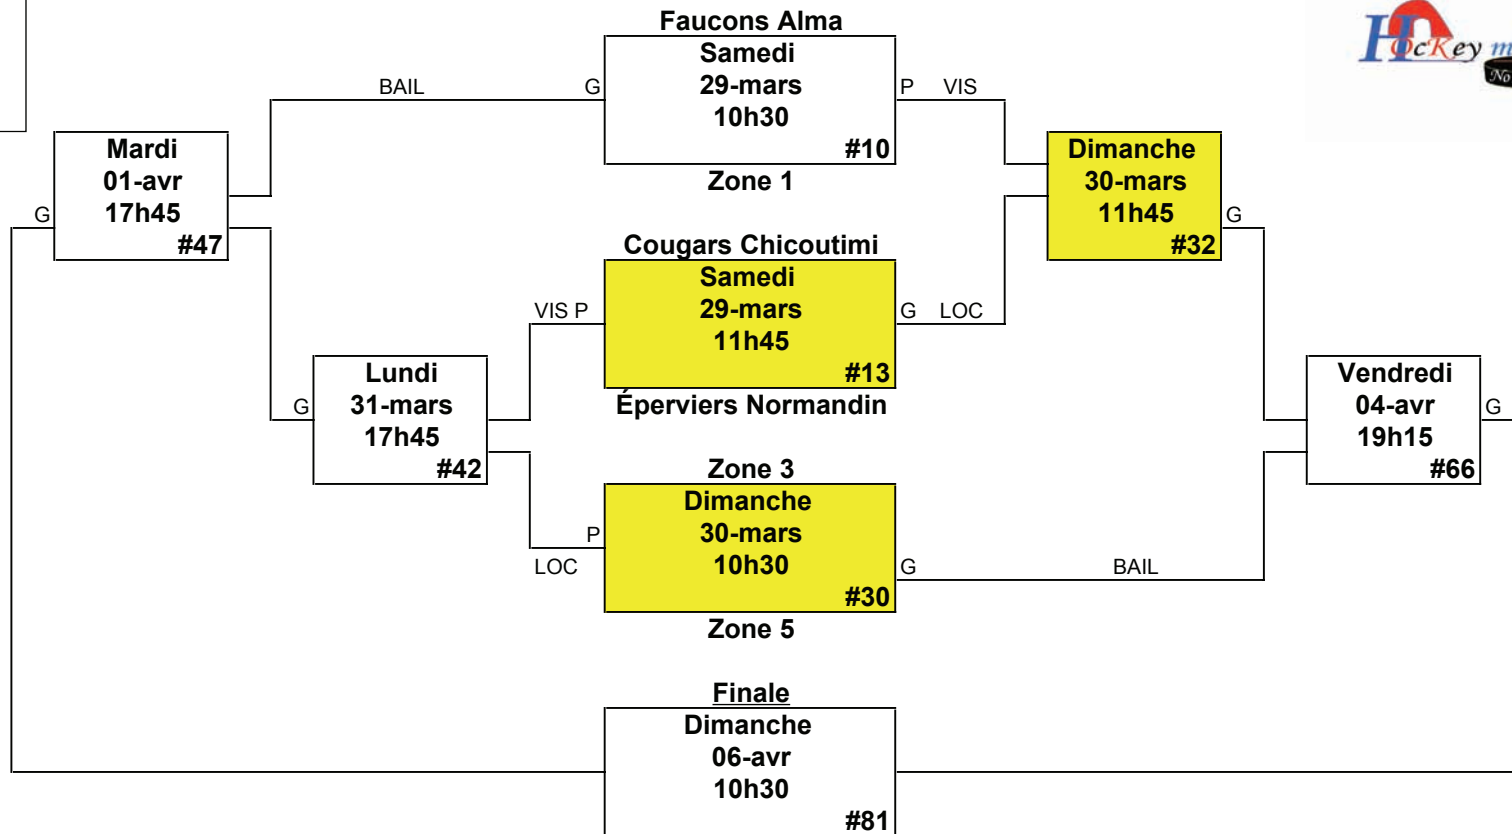

# Cédule Atome A

\*NB.: les parties en jaunes sont jouées à Girardville

# Cédule Atome B

\*NB.: les parties en jaunes sont jouées à Girardville