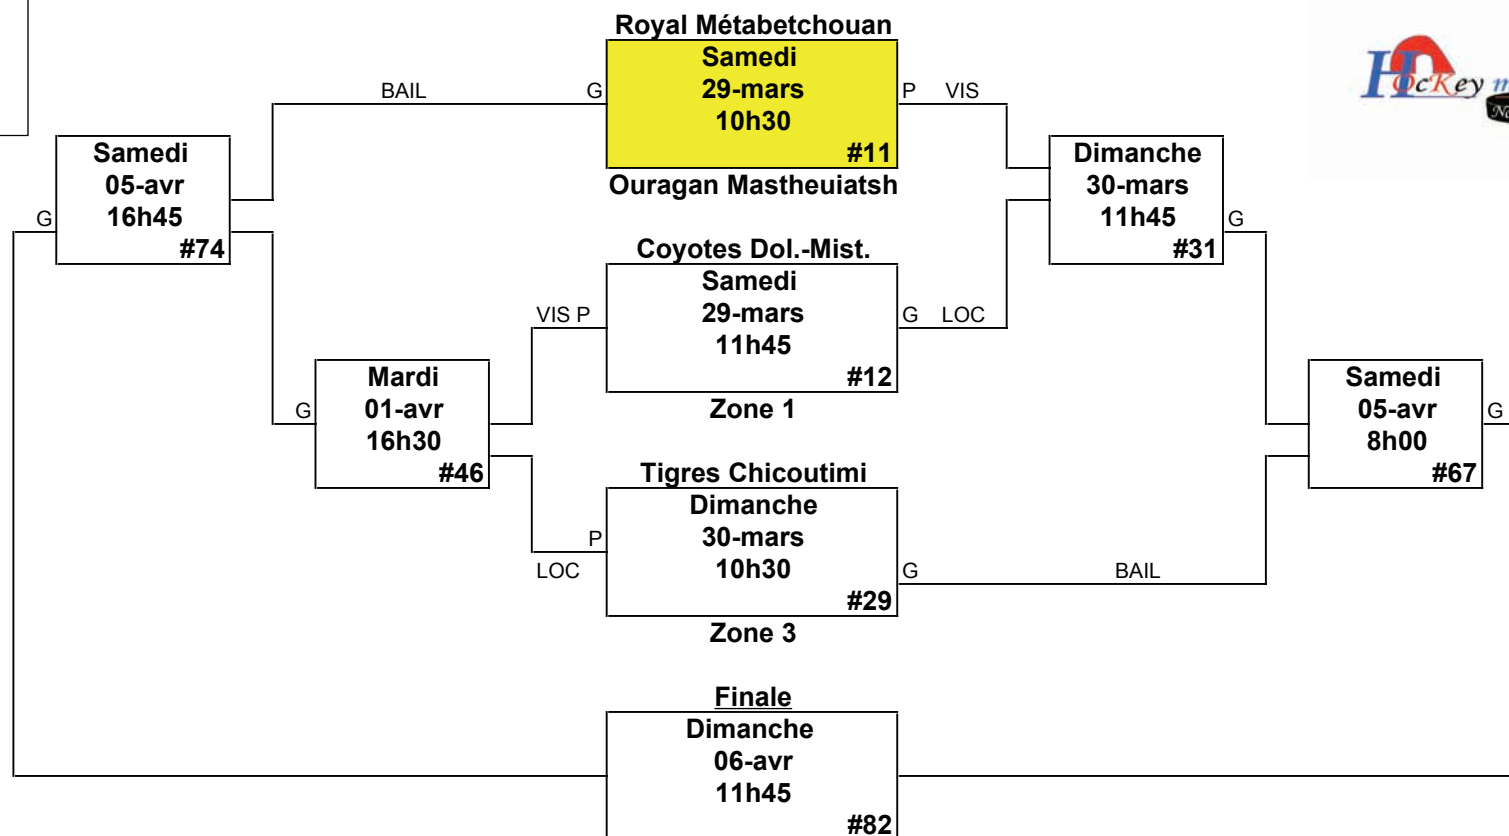

# Cédule Atome A

\*NB.: les parties en jaunes sont jouées à Girardville

# Cédule Atome B

\*NB.: les parties en jaunes sont jouées à Girardville